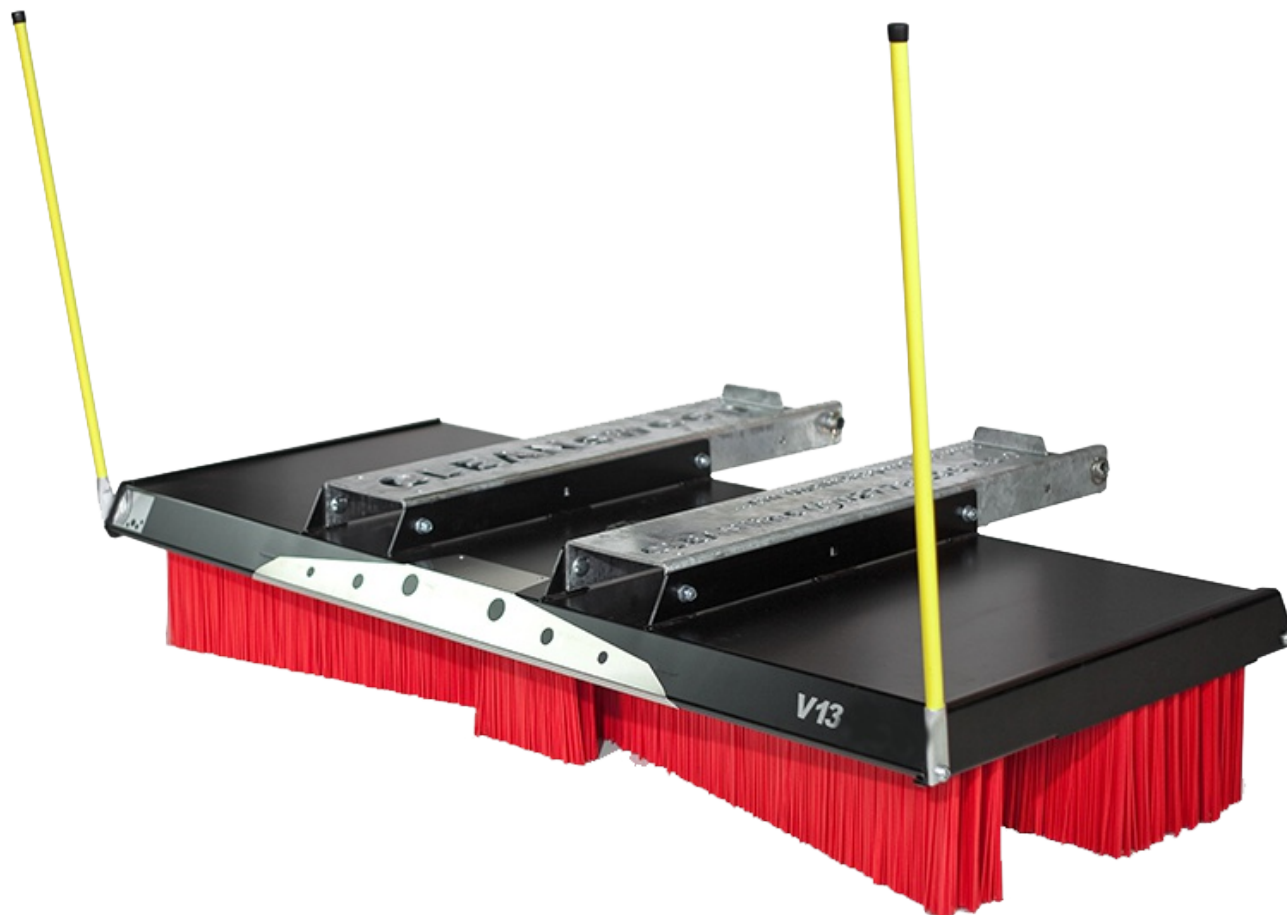

BALAI ACTISWEEP V-CONCEPT 13-2400

- Châssis robuste
- Durée de vie inégalée + de 1000km de balayage
- Efficace pour tous les usages - Aucun entretien
- Force et précision du balayage - 13 rangées de fibres
- Largeur 2,44 m - Hauteur 300 mm - Profondeur 800 mm
- Installation rapide sur tout type d'engins
- Adaptation sur fourches et antennes gabarits